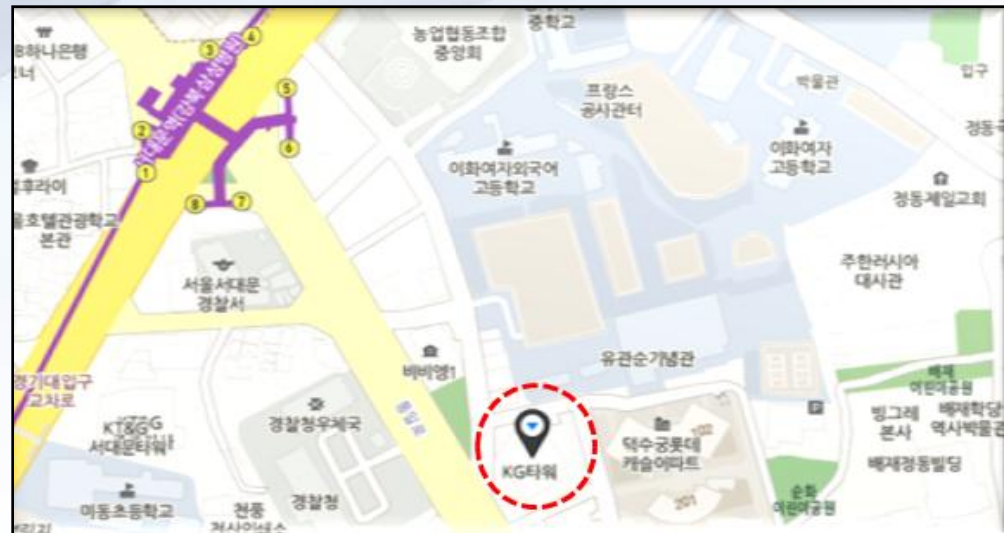

2 위치

-서울특별시 중구 통일로 92 KG타워 18-19층

당신의 마음속에 언제나 이데일리
우리의 마음속에 항상 당신이

감사합니다.